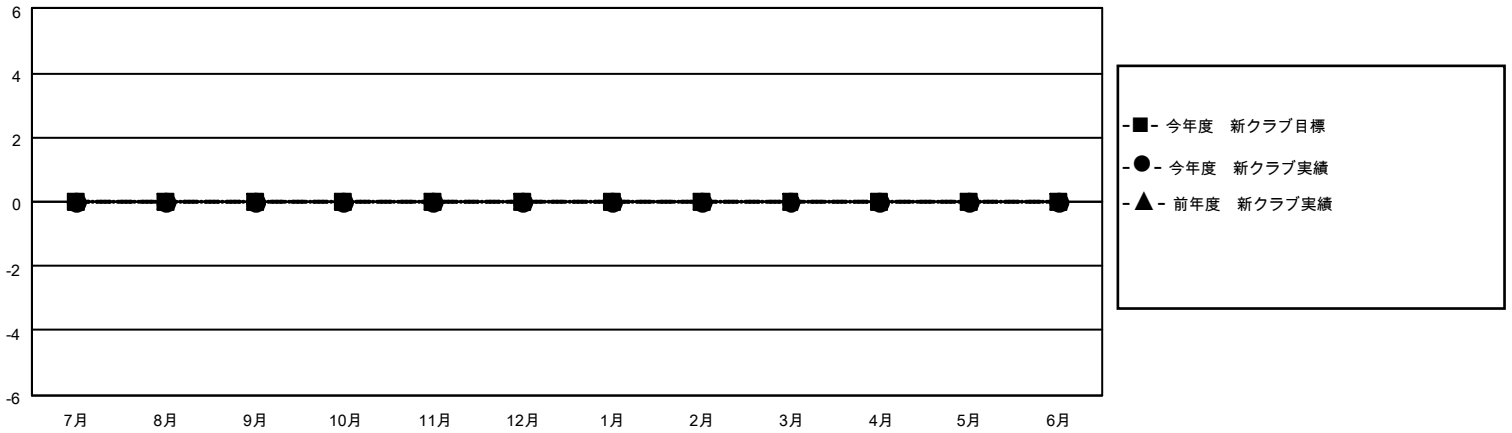

# MONTHLY MEMBERSHIP PROGRESS REPORT

地域 JAPAN

District 336 D

Results as of: 8/31/2022

クラブ				名			
結果：2022-2023				結果：2022-2023			
四半期	新クラブ目標	新クラブ	解散クラブ	四半期	会員純増目標	会員増強実績	退会者(転籍を含む)実際
7月/8月/9月	0	0	0	7月/8月/9月	56	68	30
10月/11月/12月	0	0	0	10月/11月/12月	10	0	0
1月/2月/3月	0	0	0	1月/2月/3月	10	0	0
4月/5月/6月	0	0	0	4月/5月/6月	10	0	0

新クラブ目標及び実績累計

会員目標及び実績累計

解散クラブ: 0	41 CLUBS OF 84 一名以上の新会 員を登録	<b>男女別</b>	
退会者		男性	2,340 (87.74%)
物故会員 2	<a href="#">会員累計データを見るには、ここをクリック</a>	女性	326 (12.22%)
クラブ解散 0		NON BINARY	0 (0.00%)
その他 28		PREFER NOT TO ANSWER	1 (0.04%)
合計 30		世帯主/家族会員合計	256
		国際会費半額の家族会員	118