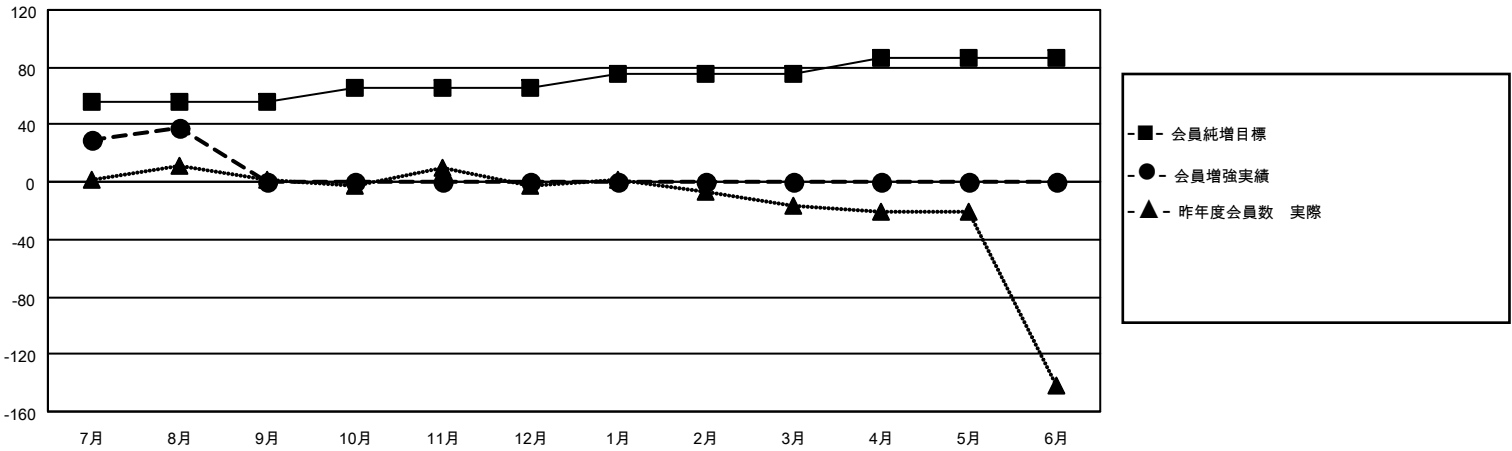

# MONTHLY MEMBERSHIP PROGRESS REPORT

地域 JAPAN

District 336 D

Results as of: 8/31/2022

クラブ				名			
結果：2022-2023				結果：2022-2023			
四半期	新クラブ目標	新クラブ	解散クラブ	四半期	会員純増目標	会員増強実績	退会者(転籍を含む)実際
7月/8月/9月	0	0	0	7月/8月/9月	56	68	30
10月/11月/12月	0	0	0	10月/11月/12月	10	0	0
1月/2月/3月	0	0	0	1月/2月/3月	10	0	0
4月/5月/6月	0	0	0	4月/5月/6月	10	0	0

新クラブ目標及び実績累計

会員目標及び実績累計

解散クラブ: 0	41 CLUBS OF 84 一名以上の新会 員を登録	<b>男女別</b>	
退会者		男性	2,340 (87.74%)
物故会員 2	<a href="#">会員累計データを見るには、ここをクリック</a>	女性	326 (12.22%)
クラブ解散 0		NON BINARY	0 (0.00%)
その他 28		PREFER NOT TO ANSWER	1 (0.04%)
合計 30		世帯主/家族会員合計	256
		国際会費半額の家族会員	118